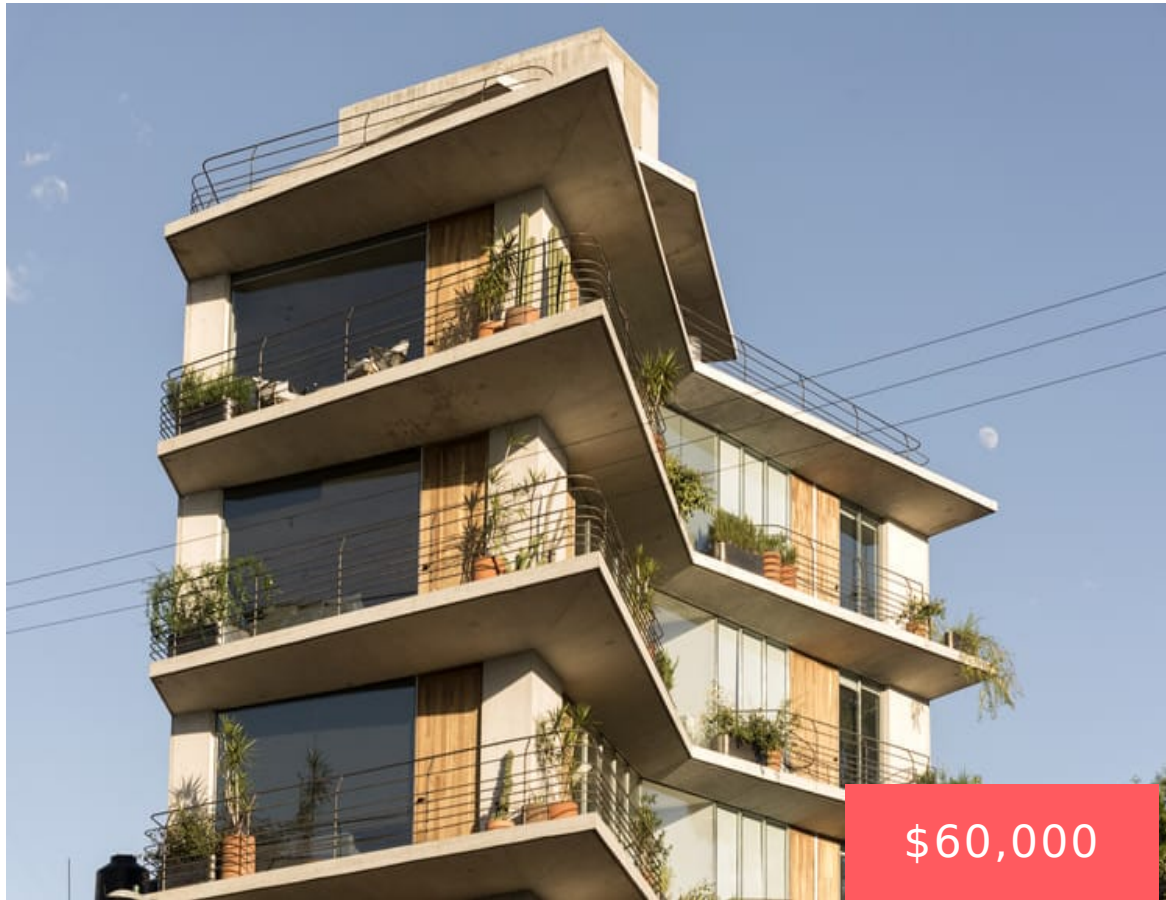

Avenida Mazatlan  
87, Colonia  
Condesa,  
Cauhtémoc,  
06140 Ciudad de  
México, CDMX

## DEPARTAMENTO CÉNTRICO Y ACOGEDOR

<https://www.asesorideal.com>

\$60,000

- 1 baño
- 456 m<sup>2</sup>

Cómodo departamento con distribución eficiente, acabados modernos y excelente ubicación. Ideal para quienes buscan un espacio práctico y bien conectado.