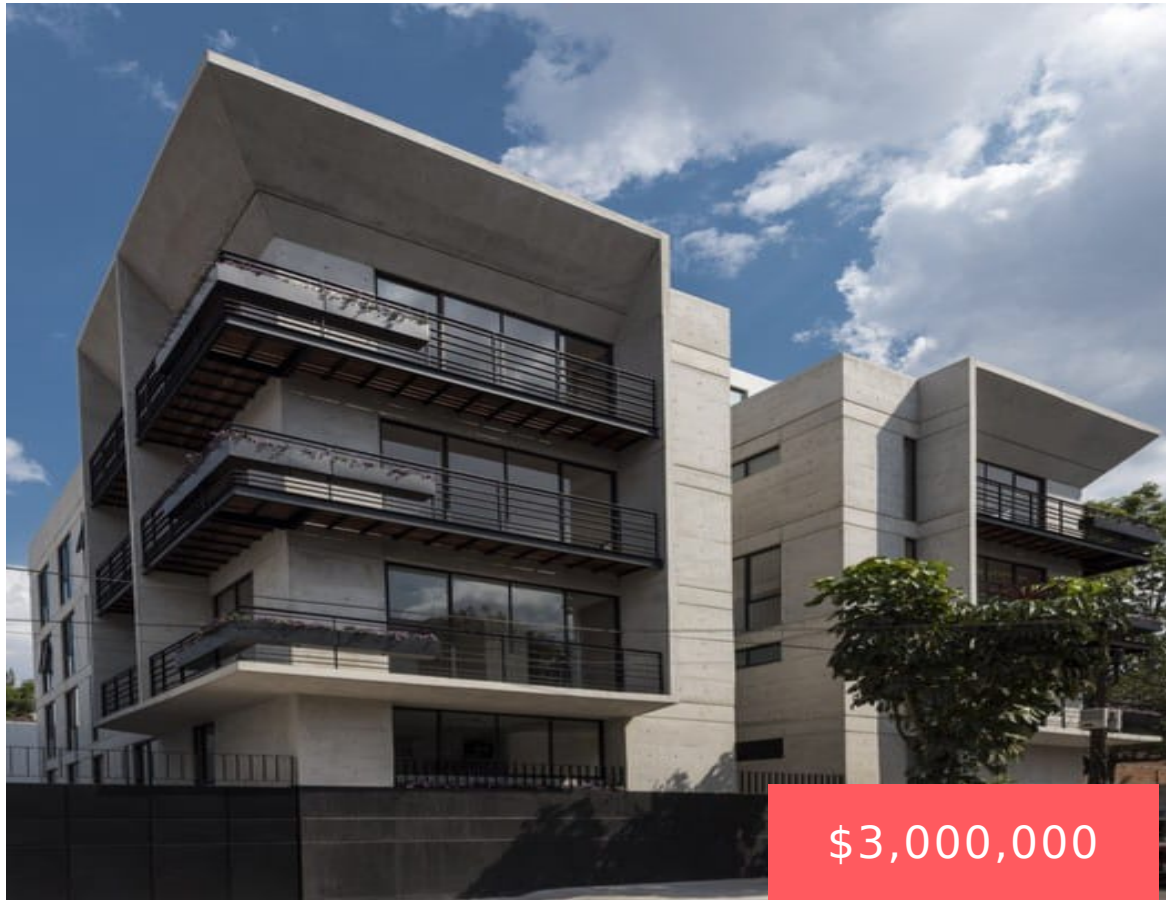

Cto. Interior Mtro.
José Vasconcelos
92, San Miguel
Chapultepec II
Secc, Miguel
Hidalgo, 11850
Ciudad de México,
CDMX

DEPARTAMENTO CON ACABADOS MODERNOS

<https://www.asesorideal.com>

\$3,000,000

- 2 baños
- 435 m²

Hermoso departamento con espacios bien aprovechados, excelente iluminación y acceso a servicios cercanos. Perfecto para inversión o vivienda.

Lorena Martínez
mensaje de WhatsApp

Lo esencial

Transacción: En Venta

Estado: Nueva

Baños : 2 baños

Garage: 1

Área, m²: 435 m²

Pisos: 1

Medios Baños: 1

Recámaras: 3

Título Atractivo

Título Atractivo: Departamento con Diseño Funcional

Amenidades y Características

Seguridad: Interfon

Áreas comunes: Contenedor de basura, Elevador, Roof garden

La propiedad cuenta con: Aire acondicionado, Pisos de madera, Jardín propio, Iluminación inteligente